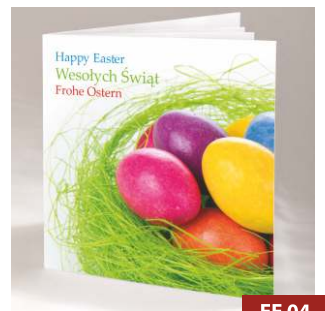

EE 0208

- Format: 150 x 150 mm
- Papier: ekskluzywny z metalicznym połyskiem 285 g/m<sup>2</sup>
- Technika: złocenie, tłoczenie
- Tekst: wkładka z życzeniami

EE 0301

EE 0302

EE 0303

EE 0304

EE 0305

EE 0306

EE 0307

EE 0308

- Format: 150 x 150 mm
- Papier: PopSet 240 g/m<sup>2</sup>
- Technika: złocenie, laserowe wycinanie
- Tekst: wkładka z życzeniami

# Karnety Wielkanocne (kolekcja II)

EE 01

EE 02

EE 03

EE 04

EE 05

EE 06

EE 07